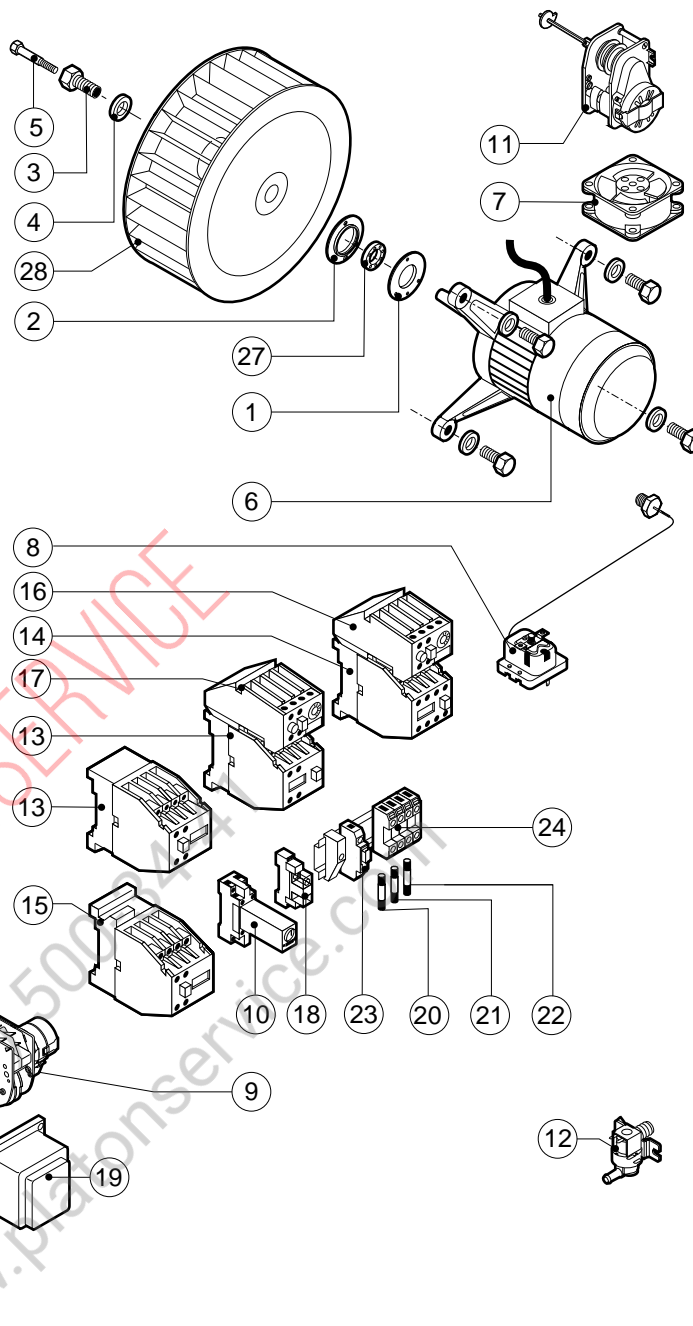

PLATON SERVICE
8 (800) 500547
www.platonservice.it

POS.	CODICE	PEZZI	DESCRIZIONE
1	R12100030	1	PORTA COMPLETA
2	R12100900	1	KIT CRUSCOTTO
3	R12200340	1	KIT CAMERA COTTURA FORNO
4	R12201140	1	RACCORDO UMIDIFICATORE
5	R12210030	1	COPERCHIO
6	R12210060	1	KIT DEFLETTORE
7	R12210220	1	FIANCO DX
8	R12210230	1	FIANCO SX
9	R12210260	1	SCHIENA
10	R58006390	2	VITE FERMO DEFLETTORE
11	R70042820	1	GUARNIZIONE FACCIATA FORNO
12	R75300090	1	MASCHERINA VENTILATORE Ø 350

POS.	CODICE	PEZZI	DESCRIZIONE

POS.	CODICE	PEZZI	DESCRIZIONE
1	R12200810	1	FLANGIA BOCCOLA CHIUSURA
2	R12200890	1	IMPUGNATURA MANIGLIA
3	R12200900	1	FLANGIA BOCCOLA CONTROPORTA
4	R12210180	1	PORTA
5	R12210190	1	FERMAVETRO DX
6	R12210200	1	CALOTTA DX LAMPADIE
7	R12210210	1	CALOTTA SX LAMPADIE
8	R12210280	1	CERNIERA SUPERIORE
9	R12210290	1	CERNIERA INFERIORE
10	R12420640	1	CONTROPORTA
11	R12420660	1	FERMAVETRO SX
12	R58001920	1	PERNO MANIGLIA
13	R58002300	1	PERNO PULSANTE
14	R58002320	1	SPINA PULSANTE
15	R58002350	1	PERNO NASELLO MANIGLIA
16	R58002370	1	FERMO ROTAZIONE MANIGLIA
17	R58004781	1	GANCIO PERNO MANIGLIA C/NOTTOLO
18	R58005050	1	NASELLO MANIGLIA
19	R58006370	1	VITE VITE BLOCCAGGIO PERNO MANIGLIA

POS.	CODICE	PEZZI	DESCRIZIONE
20	R61090562	1	VITE STEI M8x10
21	R61620012	1	MOLLA PER NASELLO MANIGLIA
22	R61620041	1	MOLLA PULSANTE MANIGLIA
23	R61620102	1	MOLLA RITORNO MANIGLIA
24	R65270020	4	LAMPADA ALOGENA 20W 12V G4
25	R65270400	4	PORTALAMPADA PER LAMPADA ALOGENA
26	R67011000	1	PLACCA MANIGLIA BLU
27	R69015030	1	MANIGLIA PULSANTE COMPLETA
28	R69031220	1	PULSANTE MANIGLIA BLU
29	R70042520	1	GUARNIZIONE PORTA
30	R70042620	1	GUARNIZIONE CRISTALLO ANTERIORE
31	R70042720	1	GUARNIZIONE CRISTALLO POSTERIORE
32	R71020110	1	CRISTALLO POSTERIORE PORTA
33	R71200250	1	CRISTALLO ORO/BLU PORTA