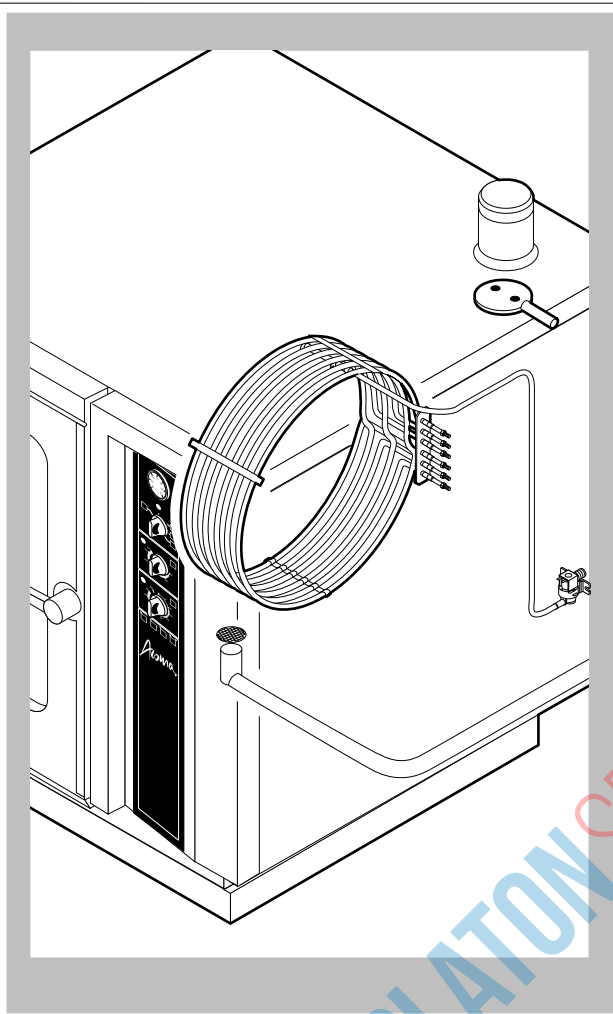

PLATON SERVICE
8 (800) 500-34-47
www.platonservice.com

POS.	CODICE	PEZZI	DESCRIZIONE
1	R09200100	1	FILTRO DI SCARICO
2	R12401420	1	FARFALLA SFIATO
3	R61630011	2	FASCETTE ZINCATE 12-22/9
4	R61630041	2	FASCETTE ZINCATE 70-90/9
5	R65011310	1	RESISTENZA CAMERA 15000W

POS.	CODICE	PEZZI	DESCRIZIONE