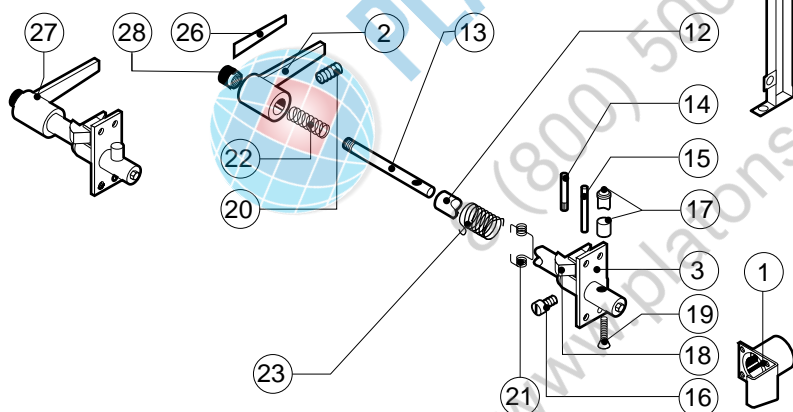

PLATON SERVICE
8 (800) 500547
www.platonservice.it

POS.	CODICE	PEZZI	DESCRIZIONE
1	R12100030	1	PORTA COMPLETA
2	R12100900	1	KIT CRUSCOTTO
3	R12200340	1	KIT CAMERA COTTURA FORNO
4	R12201140	1	RACCORDO UMIDIFICATORE
5	R12210030	1	COPERCHIO
6	R12210060	1	KIT DEFLETTORE
7	R12210220	1	FIANCO DX
8	R12210230	1	FIANCO SX
9	R12210260	1	SCHIENA
10	R58006390	2	VITE FERMO DEFLETTORE
11	R70042820	1	GUARNIZIONE FACCIATA FORNO
12	R75300090	1	MASCHERINA VENTILATORE Ø 350

POS.	CODICE	PEZZI	DESCRIZIONE

POS.	CODICE	PEZZI	DESCRIZIONE
1	R12200810	1	FLANGIA BOCCOLA CHIUSURA
2	R12200890	1	IMPUGNATURA MANIGLIA
3	R12200900	1	FLANGIA BOCCOLA CONTROPORTA
4	R12210180	1	PORTA
5	R12210190	1	FERMAVETRO DX
6	R12210200	1	CALOTTA DX LAMPADIE
7	R12210210	1	CALOTTA SX LAMPADIE
8	R12210280	1	CERNIERA SUPERIORE
9	R12210290	1	CERNIERA INFERIORE
10	R12420640	1	CONTROPORTA
11	R12420660	1	FERMAVETRO SX
12	R58001920	1	PERNO MANIGLIA
13	R58002300	1	PERNO PULSANTE
14	R58002320	1	SPINA PULSANTE
15	R58002350	1	PERNO NASELLO MANIGLIA
16	R58002370	1	FERMO ROTAZIONE MANIGLIA
17	R58004781	1	GANCIO PERNO MANIGLIA C/NOTTOLO
18	R58005050	1	NASELLO MANIGLIA
19	R58006370	1	VITE VITE BLOCCAGGIO PERNO MANIGLIA

POS.	CODICE	PEZZI	DESCRIZIONE
20	R61090562	1	VITE STEI M8x10
21	R61620012	1	MOLLA PER NASELLO MANIGLIA
22	R61620041	1	MOLLA PULSANTE MANIGLIA
23	R61620102	1	MOLLA RITORNO MANIGLIA
24	R65270020	4	LAMPADA ALOGENA 20W 12V G4
25	R65270400	4	PORTALAMPADA PER LAMPADA ALOGENA
26	R67011000	1	PLACCA MANIGLIA BLU
27	R69015030	1	MANIGLIA PULSANTE COMPLETA
28	R69031220	1	PULSANTE MANIGLIA BLU
29	R70042520	1	GUARNIZIONE PORTA
30	R70042620	1	GUARNIZIONE CRISTALLO ANTERIORE
31	R70042720	1	GUARNIZIONE CRISTALLO POSTERIORE
32	R71020110	1	CRISTALLO POSTERIORE PORTA
33	R71200250	1	CRISTALLO ORO/BLU PORTA