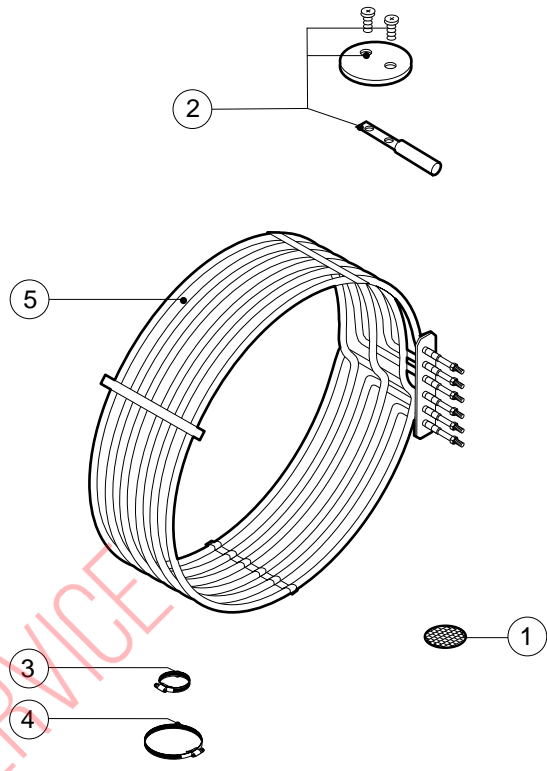

PLATON SERVICE
8 (800) 500-34-47
www.platonservice.com

POS.	CODICE	PEZZI	DESCRIZIONE
1	R09200100	1	FILTRO DI SCARICO
2	R12401420	1	FARFALLA SFIATO
3	R61630011	2	FASCETTE ZINCATE 12-22/9
4	R61630041	2	FASCETTE ZINCATE 70-90/9
5	R65011310	1	RESISTENZA CAMERA 15000W

POS.	CODICE	PEZZI	DESCRIZIONE