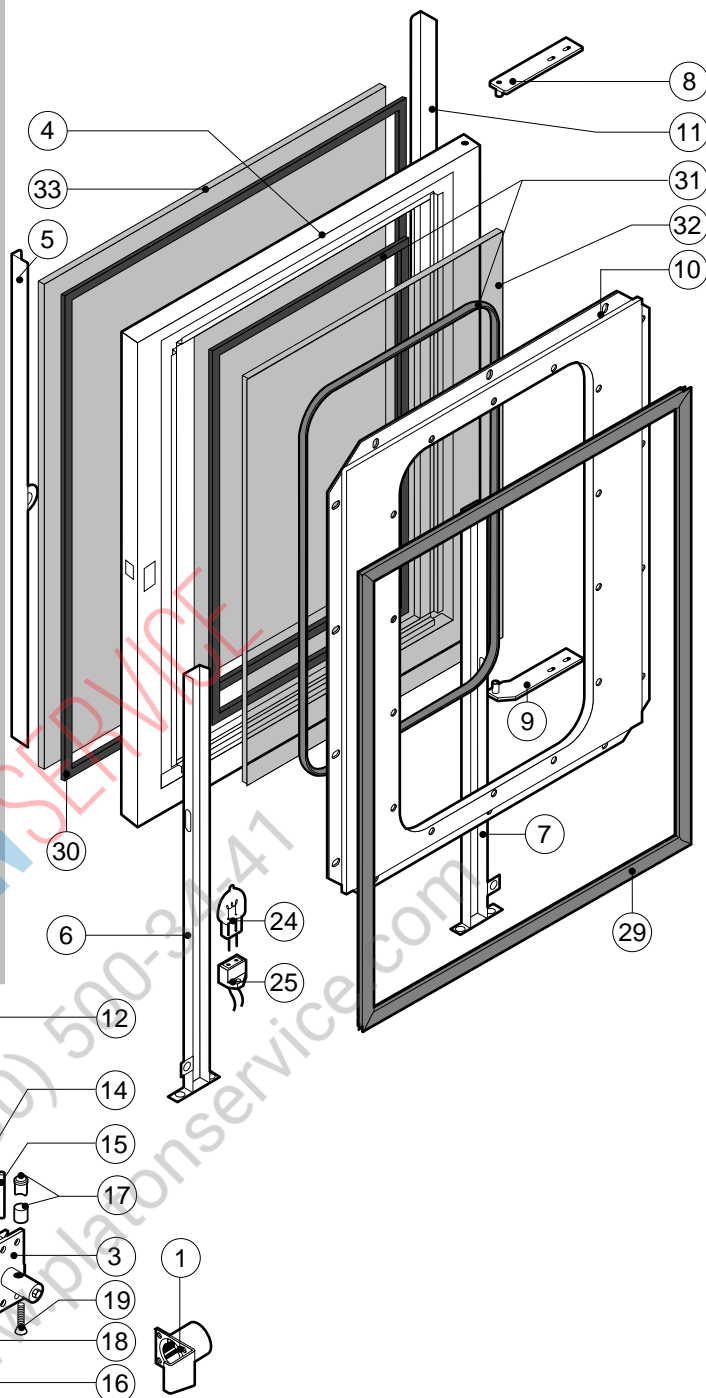

PLATON SERVICE
8 (800) 500547
www.platonservice.it

POS.	CODICE	PEZZI	DESCRIZIONE
1	R12100030	1	PORTA COMPLETA
2	R12100900	1	KIT CRUSCOTTO
3	R12200340	1	KIT CAMERA COTTURA FORNO
4	R12201140	1	RACCORDO UMIDIFICATORE
5	R12210030	1	COPERCHIO
6	R12210060	1	KIT DEFLETTORE
7	R12210220	1	FIANCO DX
8	R12210230	1	FIANCO SX
9	R12210260	1	SCHIENA
10	R58006390	2	VITE FERMO DEFLETTORE
11	R70042820	1	GUARNIZIONE FACCIATA FORNO
12	R75300090	1	MASCHERINA VENTILATORE Ø 350

POS.	CODICE	PEZZI	DESCRIZIONE

POS.	CODICE	PEZZI	DESCRIZIONE
1	R12200810	1	FLANGIA BOCCOLA CHIUSURA
2	R12200890	1	IMPUGNATURA MANIGLIA
3	R12200900	1	FLANGIA BOCCOLA CONTROPORTA
4	R12210180	1	PORTA
5	R12210190	1	FERMAVETRO DX
6	R12210200	1	CALOTTA DX LAMPADIE
7	R12210210	1	CALOTTA SX LAMPADIE
8	R12210280	1	CERNIERA SUPERIORE
9	R12210290	1	CERNIERA INFERIORE
10	R12420640	1	CONTROPORTA
11	R12420660	1	FERMAVETRO SX
12	R58001920	1	PERNO MANIGLIA
13	R58002300	1	PERNO PULSANTE
14	R58002320	1	SPINA PULSANTE
15	R58002350	1	PERNO NASELLO MANIGLIA
16	R58002370	1	FERMO ROTAZIONE MANIGLIA
17	R58004781	1	GANCIO PERNO MANIGLIA C/NOTTOLO
18	R58005050	1	NASELLO MANIGLIA
19	R58006370	1	VITE VITE BLOCCAGGIO PERNO MANIGLIA

POS.	CODICE	PEZZI	DESCRIZIONE
20	R61090562	1	VITE STEI M8x10
21	R61620012	1	MOLLA PER NASELLO MANIGLIA
22	R61620041	1	MOLLA PULSANTE MANIGLIA
23	R61620102	1	MOLLA RITORNO MANIGLIA
24	R65270020	4	LAMPADA ALOGENA 20W 12V G4
25	R65270400	4	PORTALAMPADA PER LAMPADA ALOGENA
26	R67011000	1	PLACCA MANIGLIA BLU
27	R69015030	1	MANIGLIA PULSANTE COMPLETA
28	R69031220	1	PULSANTE MANIGLIA BLU
29	R70042520	1	GUARNIZIONE PORTA
30	R70042620	1	GUARNIZIONE CRISTALLO ANTERIORE
31	R70042720	1	GUARNIZIONE CRISTALLO POSTERIORE
32	R71020110	1	CRISTALLO POSTERIORE PORTA
33	R71200250	1	CRISTALLO ORO/BLU PORTA