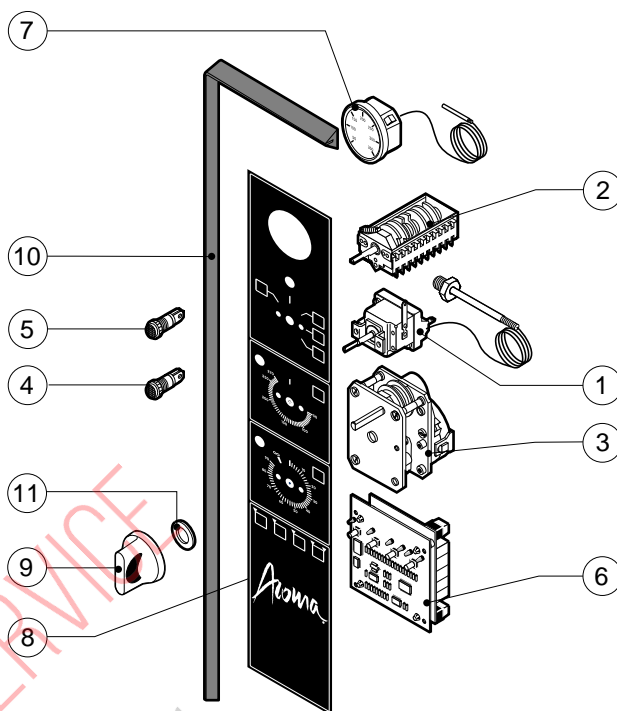

PLATON SERVICE
8 (800) 500-34-47
www.platonservice.com

POS.	CODICE	PEZZI	DESCRIZIONE
1	R65070210	1	KIT TERMOSTATO 50/270°C
2	R65080020	1	COMMUTATORE
3	R65090050	1	CONTAMINUTI 90'
4	R65270220	2	LAMPADA SPIA ARANCIONE
5	R65270230	1	LAMPADA SPIA VERDE
6	R65300510	1	SCHEDA TASTIERA
7	R65340050	1	TERMOMETRO
8	R67011510	1	TARGA LAINOX
9	R69030150	3	KIT MANOPOLA
10	R70042920	1	GUARNIZIONE CRUSCOTTO
11	R70050020	6	GUARNIZIONE MANOPOLA

POS.	CODICE	PEZZI	DESCRIZIONE