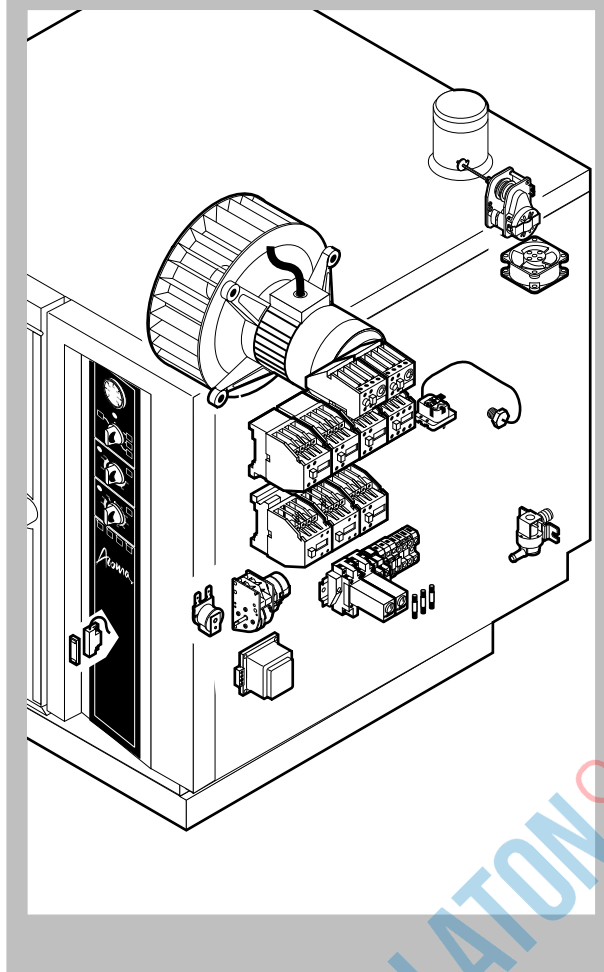

PLATON SERVICE
8 (800) 500547
www.platonservice.it

POS.	CODICE	PEZZI	DESCRIZIONE
1	R12100030	1	PORTA COMPLETA
2	R12100900	1	KIT CRUSCOTTO
3	R12200340	1	KIT CAMERA COTTURA FORNO
4	R12201140	1	RACCORDO UMIDIFICATORE
5	R12210030	1	COPERCHIO
6	R12210060	1	KIT DEFLETTORE
7	R12210220	1	FIANCO DX
8	R12210230	1	FIANCO SX
9	R12210260	1	SCHIENA
10	R58006390	2	VITE FERMO DEFLETTORE
11	R70042820	1	GUARNIZIONE FACCIATA FORNO
12	R75300090	1	MASCHERINA VENTILATORE Ø 350

POS.	CODICE	PEZZI	DESCRIZIONE

POS.	CODICE	PEZZI	DESCRIZIONE
1	R12200810	1	FLANGIA BOCCOLA CHIUSURA
2	R12200890	1	IMPUGNATURA MANIGLIA
3	R12200900	1	FLANGIA BOCCOLA CONTROPORTA
4	R12210180	1	PORTA
5	R12210190	1	FERMAVETRO DX
6	R12210200	1	CALOTTA DX LAMPADIE
7	R12210210	1	CALOTTA SX LAMPADIE
8	R12210280	1	CERNIERA SUPERIORE
9	R12210290	1	CERNIERA INFERIORE
10	R12420640	1	CONTROPORTA
11	R12420660	1	FERMAVETRO SX
12	R58001920	1	PERNO MANIGLIA
13	R58002300	1	PERNO PULSANTE
14	R58002320	1	SPINA PULSANTE
15	R58002350	1	PERNO NASELLO MANIGLIA
16	R58002370	1	FERMO ROTAZIONE MANIGLIA
17	R58004781	1	GANCIO PERNO MANIGLIA C/NOTTOLO
18	R58005050	1	NASELLO MANIGLIA
19	R58006370	1	VITE VITE BLOCCAGGIO PERNO MANIGLIA

POS.	CODICE	PEZZI	DESCRIZIONE
20	R61090562	1	VITE STEI M8x10
21	R61620012	1	MOLLA PER NASELLO MANIGLIA
22	R61620041	1	MOLLA PULSANTE MANIGLIA
23	R61620102	1	MOLLA RITORNO MANIGLIA
24	R65270020	4	LAMPADA ALOGENA 20W 12V G4
25	R65270400	4	PORTALAMPADA PER LAMPADA ALOGENA
26	R67011000	1	PLACCA MANIGLIA BLU
27	R69015030	1	MANIGLIA PULSANTE COMPLETA
28	R69031220	1	PULSANTE MANIGLIA BLU
29	R70042520	1	GUARNIZIONE PORTA
30	R70042620	1	GUARNIZIONE CRISTALLO ANTERIORE
31	R70042720	1	GUARNIZIONE CRISTALLO POSTERIORE
32	R71020110	1	CRISTALLO POSTERIORE PORTA
33	R71200250	1	CRISTALLO ORO/BLU PORTA