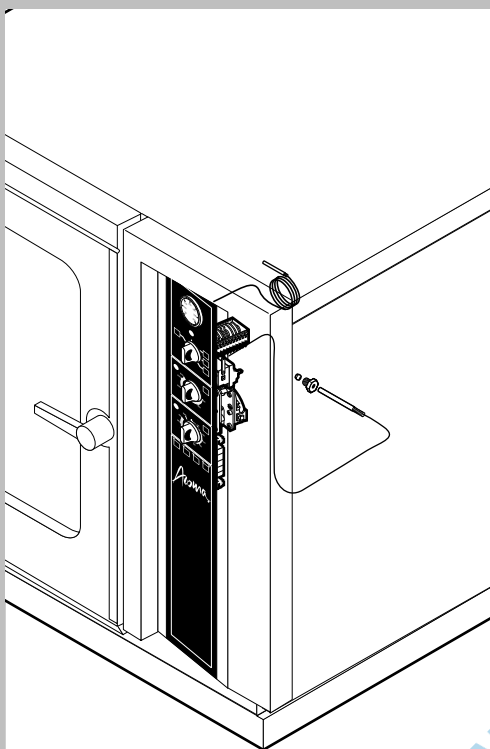

PLATON SERVICE
8 (800) 500-34-47
www.platonservice.com

POS.	CODICE	PEZZI	DESCRIZIONE
1	R65070210	1	KIT TERMOSTATO 50/270°C
2	R65080020	1	COMMUTATORE
3	R65090050	1	CONTAMINUTI 90'
4	R65270220	2	LAMPADA SPIA ARANCIONE
5	R65270230	1	LAMPADA SPIA VERDE
6	R65300510	1	SCHEDA TASTIERA
7	R65340050	1	TERMOMETRO
8	R67011510	1	TARGA LAINOX
9	R69030150	3	KIT MANOPOLA
10	R70042920	1	GUARNIZIONE CRUSCOTTO
11	R70050020	6	GUARNIZIONE MANOPOLA

POS.	CODICE	PEZZI	DESCRIZIONE